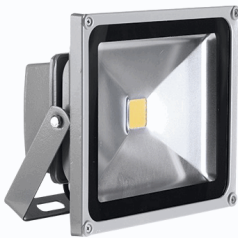

VEGA30WW

Projektor Led Vega 30W 2700/3200K 190x150x110mm

Familia:
Iluminação

Subfamilia:
Projetores

Marca:
Elmark