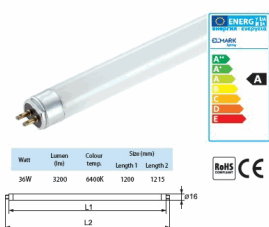

## LAFLUTUBT514W6400K

Lâmpada Fluorescente Tubo T5 14W 6400K

Familia: Iluminação Subfamilia: Lâmpadas Marca: Elmark