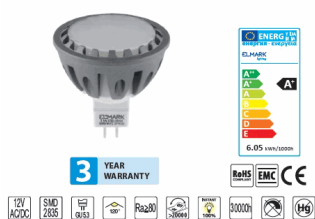

LALED12VGU5.3-5.5W.001

Lâmpada Led P/ Projetor Gu5.3 12V 5.5W 4000K 400Lm

Familia: Iluminação Subfamilia: Lâmpadas Marca: Elmark