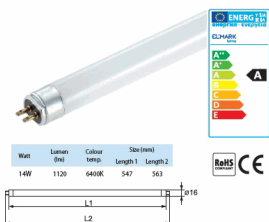

LAFLUTUBT514W6400K

Lâmpada Fluorescente Tubo T5 14W 6400K

Familia: Iluminação Subfamilia: Lâmpadas Marca: Elmark