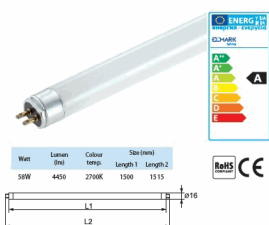

LAFLUTUBT858W6400K

Lâmpada Fluorescente Tubo T8 58W 6400K

Familia: Iluminação Subfamilia: Lâmpadas Marca: Elmark